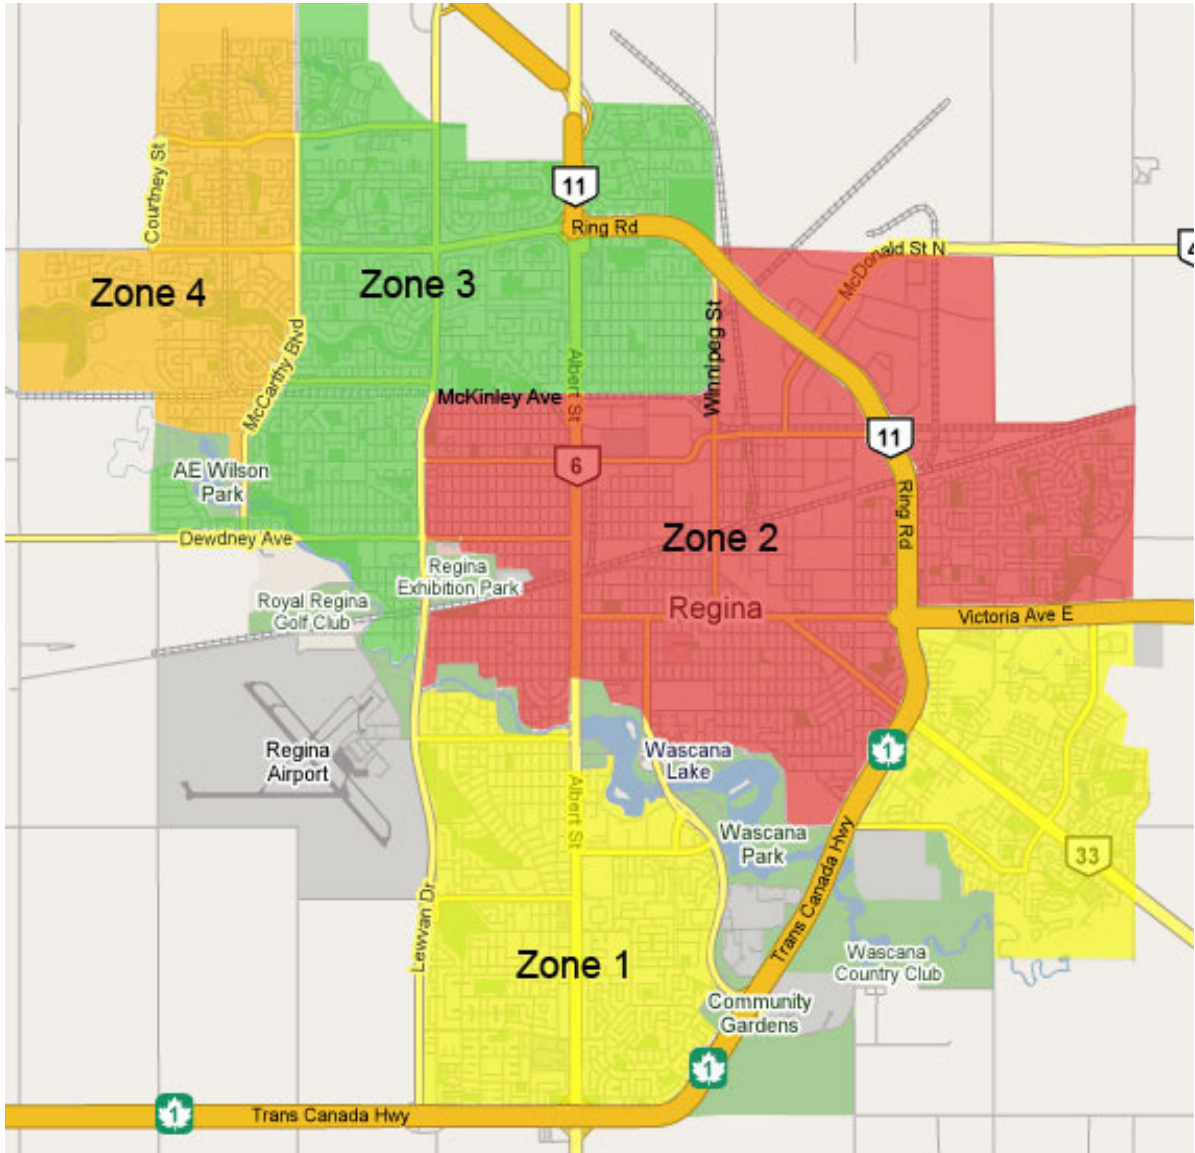

RMSL ZONE MAP

- Zone 1** *Lazers*
- Zone 2** *Fighting Saints*
- Zone 3** *Royals*
- Zone 4** *Falcons*